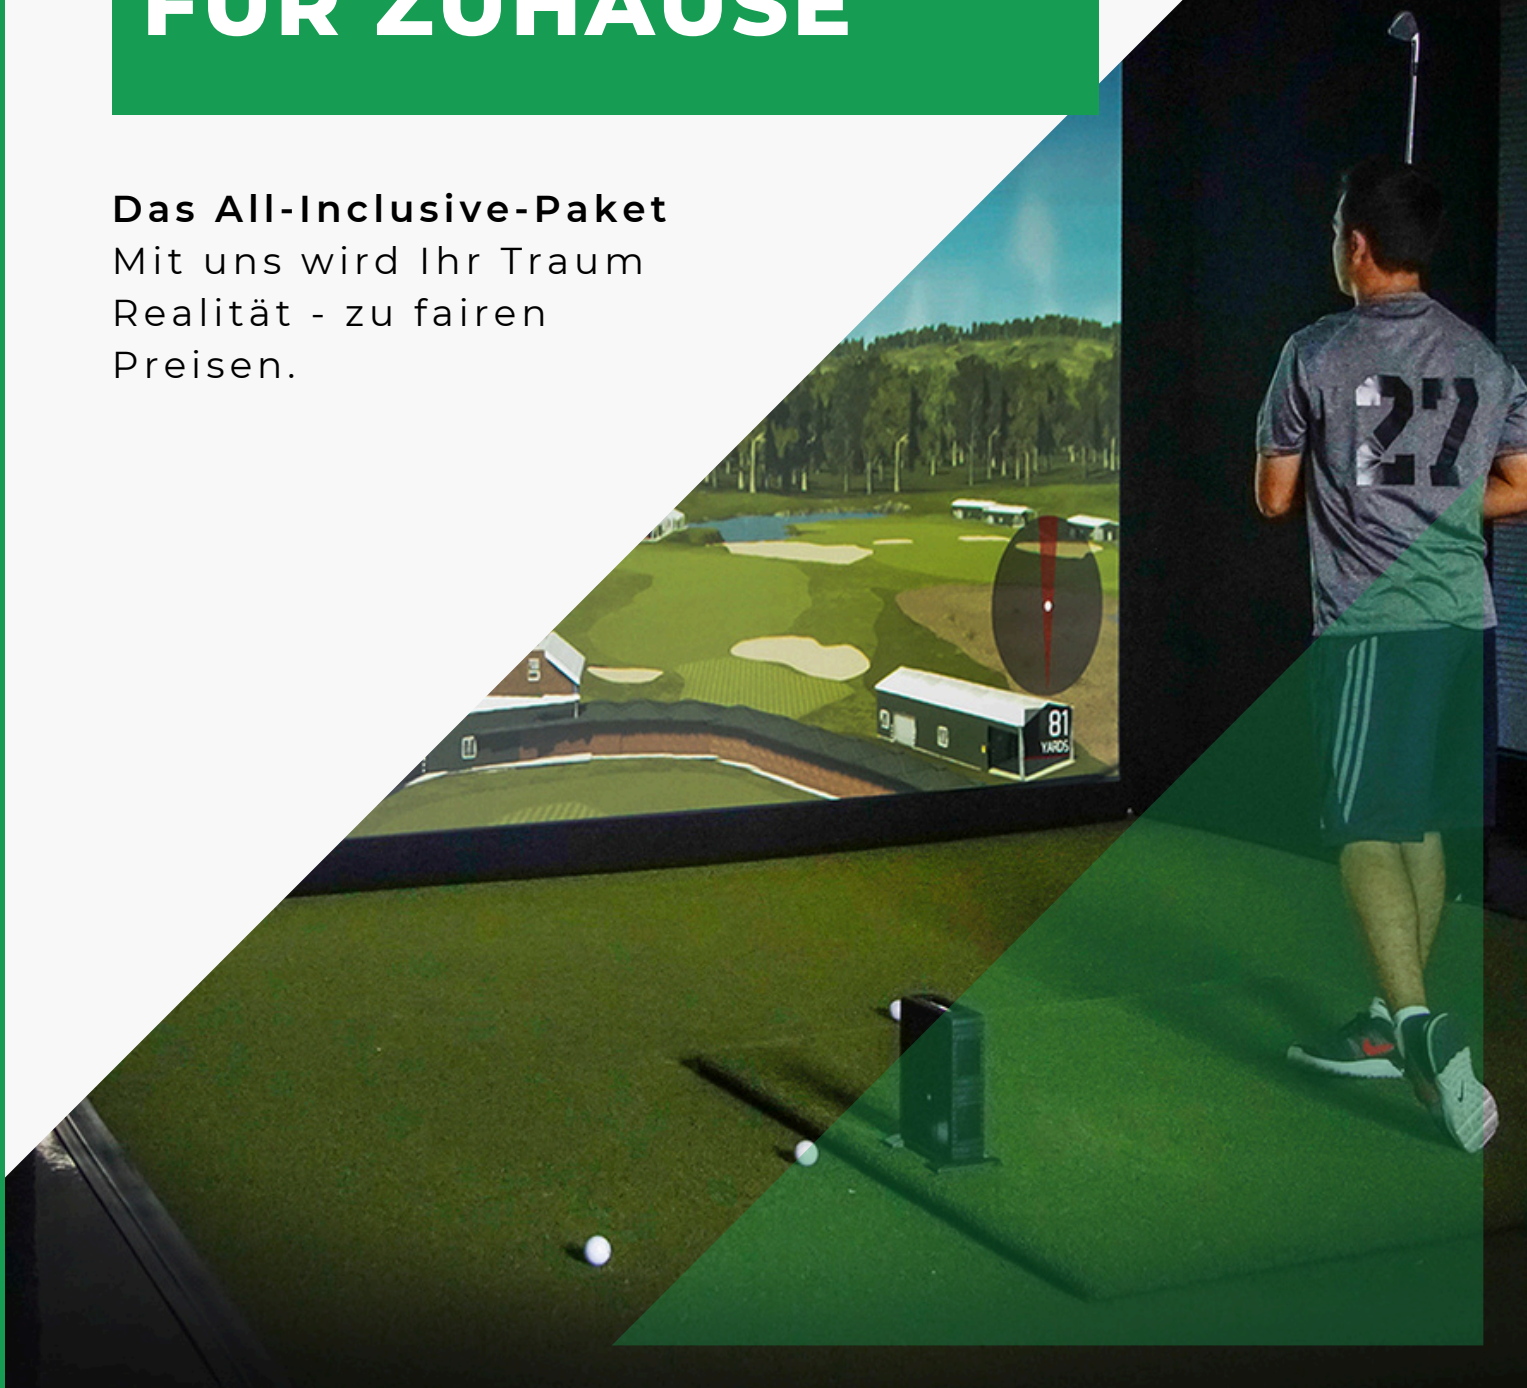

PROSPEKT

GOLF-SIMULATOR FÜR ZUHAUSE

Das All-Inclusive-Paket
Mit uns wird Ihr Traum
Realität - zu fairen
Preisen.

INTRO

ÜBER ROCKETGOLF

Verwirklichen Sie sich den Traum eines Golf-Simulators – zum fairen Preis. Wir sind offizieller Partner von ErnestSports USA in Deutschland und Ihr Ansprechpartner in Sachen Golf Simulation.