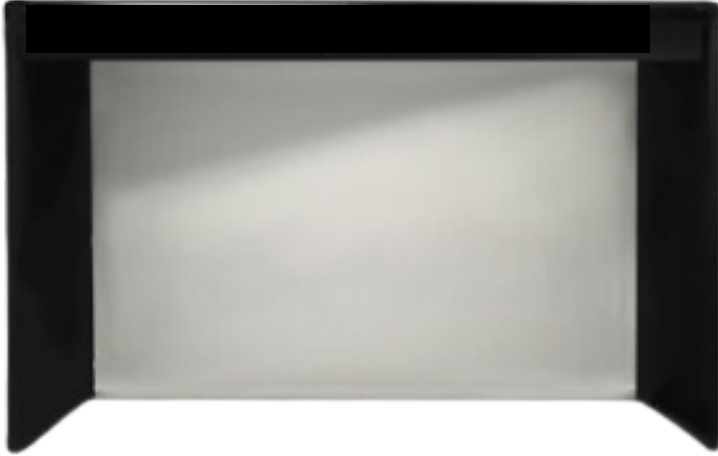

SCHLAGBOX

PREMIUM AB 6.000 €

Alleinstehende Schlagbox mit passender Premium Impact Leinwand und Rasenunterlage.

Mögliche Größen in cm:

- 1 home 300 x 255 x 130
- 2 small 350 x 265 x 150
- 3 mid 400 x 276 x 150
- 4 large 450 x 300 x 150