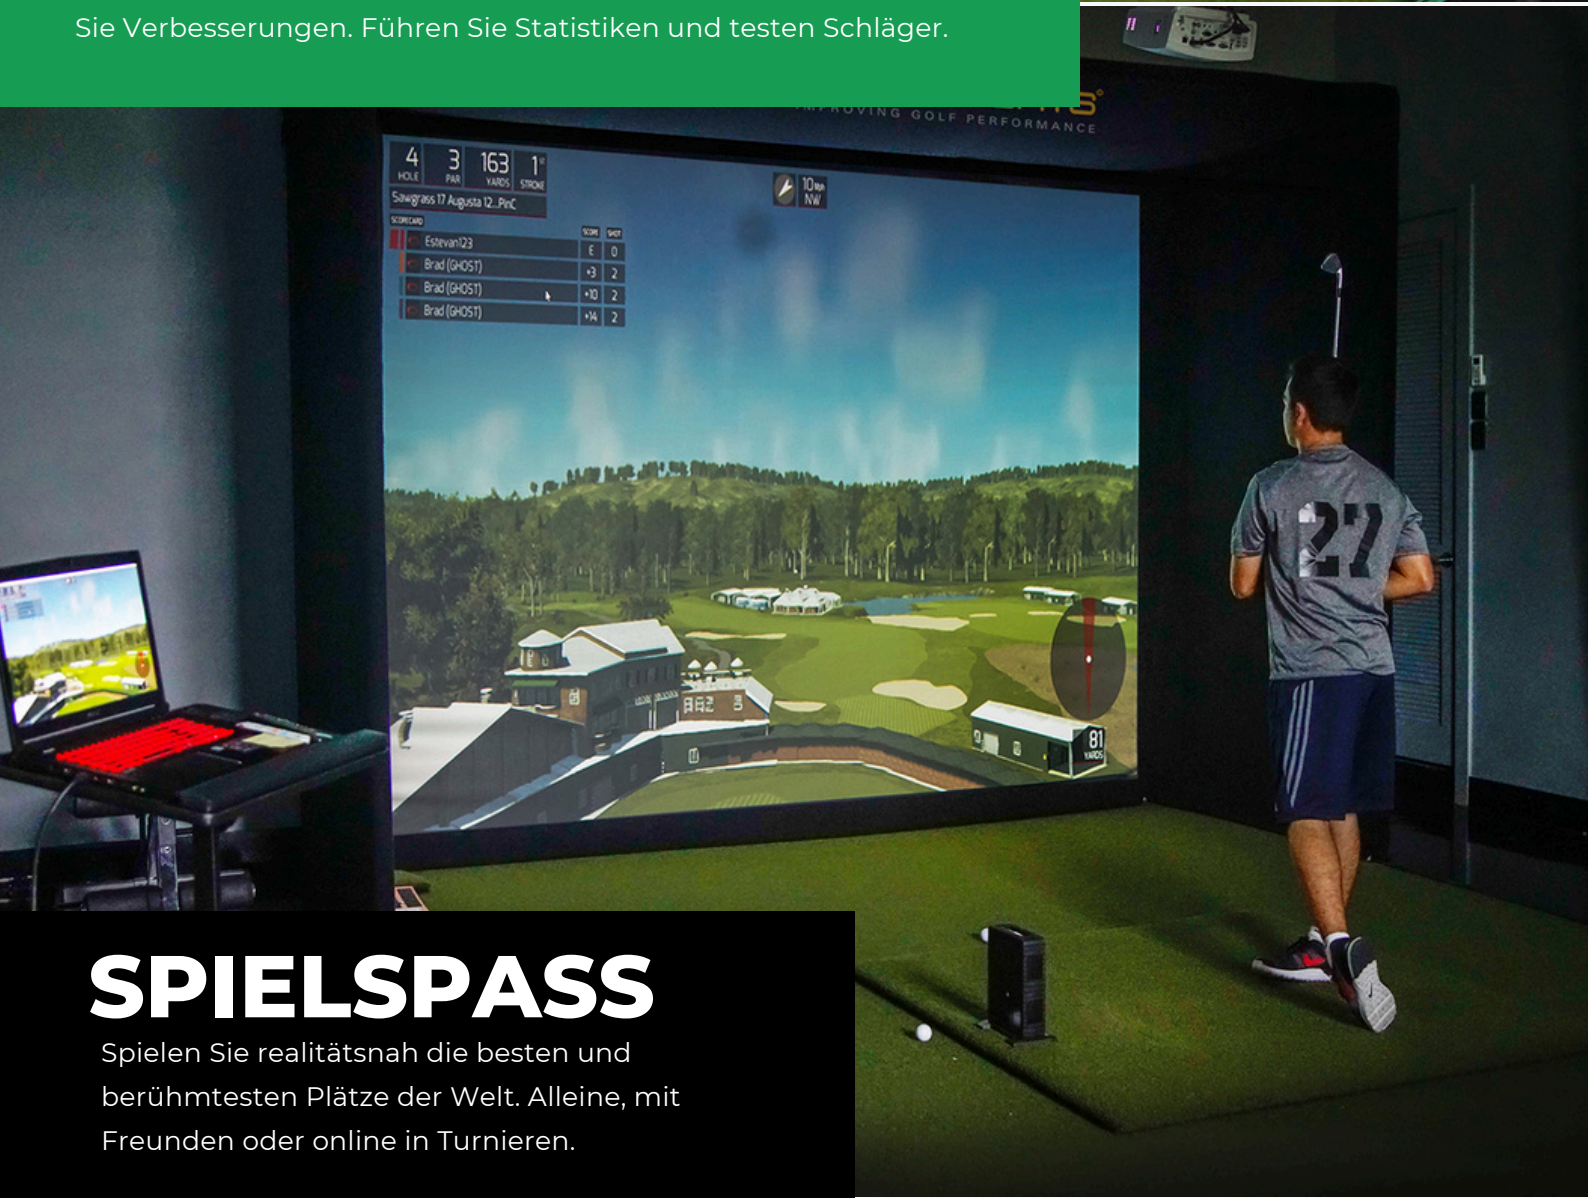

SPIELSPASS

Spielen Sie realitätsnah die besten und berühmtesten Plätze der Welt. Alleine, mit Freunden oder online in Turnieren.