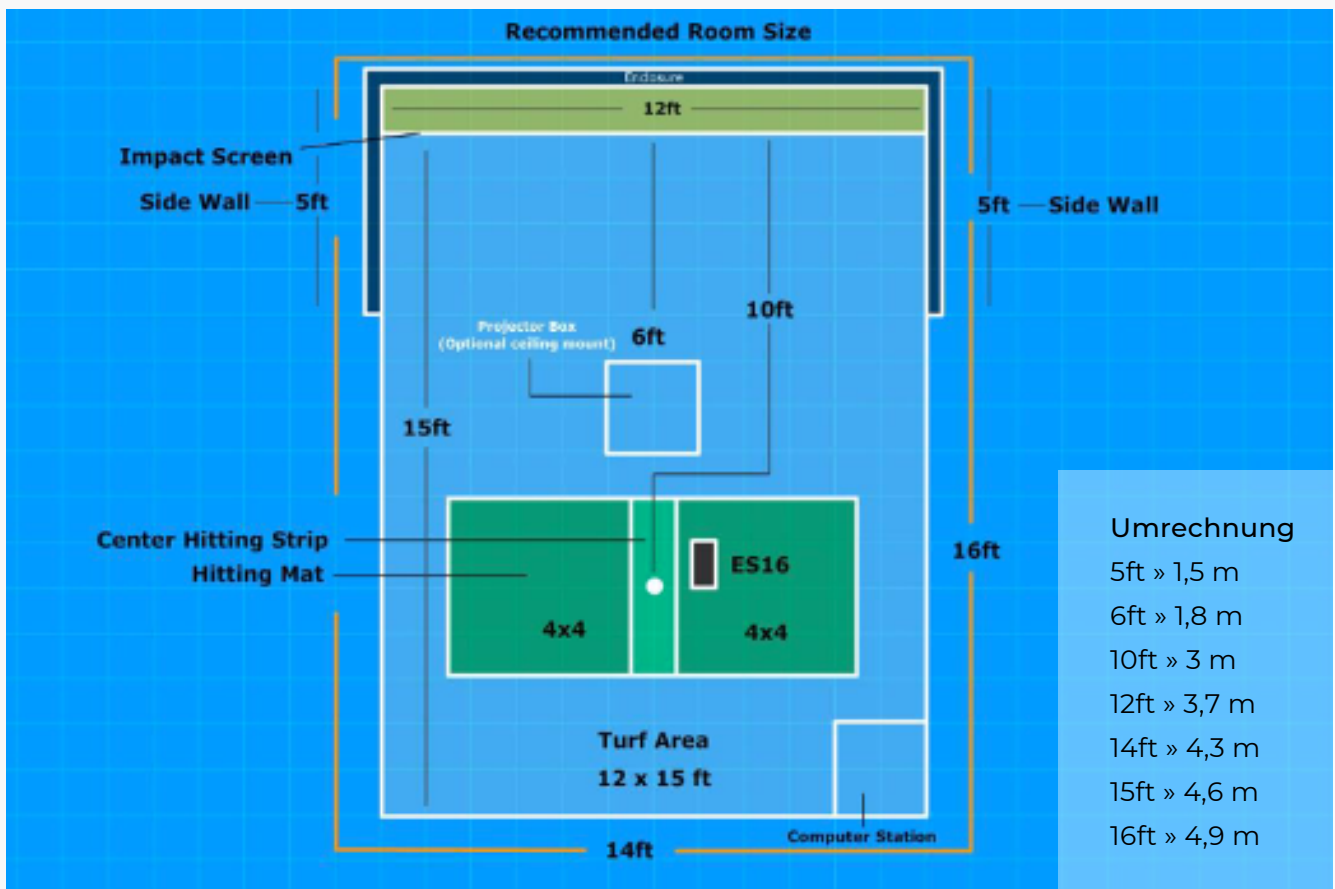

Seite 4: Hauptbestandteile

Seite 5: Golfraum

Seite 6: Unverbindliches Angebot einholen

IHR GOLFRAUM

GOLFRAUM VON OBEN

Die Höhe des Raumes sollte ca. 2,80 m oder mehr betragen. Je nach Körpergröße und Schwung, sonst könnte es mit dem Driver eng werden.

Zudem sollte der Ballflug bis zur Leinwand mindestens 2,5 m betragen, damit alle Werte gut gemessen werden können. Wir empfehlen eine Distanz von 3 m.

Alle anderen Entfernungsangaben oben sind Richtwerte und dienen zur Orientierung. Der Beamer kann auch direkt über dem Ball oder weiter hinten aufgehängt werden.

Sollten Sie sich für eine fertige Schlagbox entscheiden, gibt es vier Größen zur Auswahl. Genauso gut können Sie aber auch individuelle Lösungen für Ihren Raum finden. Hier sind der Kreativität keine Grenzen gesetzt. Wir beraten Sie gerne und geben Ihnen Empfehlungen.